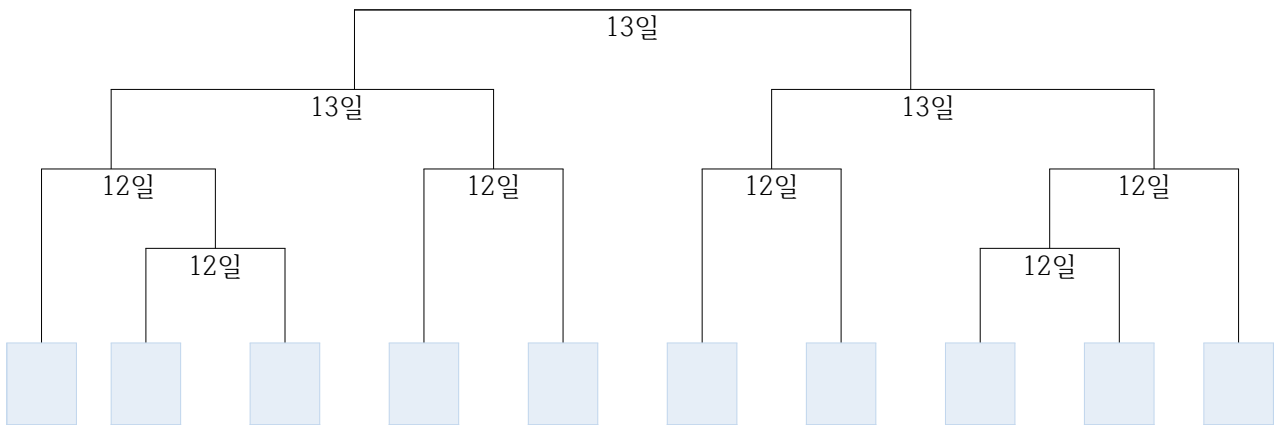

● C조

	충남	강원	전북	대구	승	패	순위
충남							
강원							
전북							
대구							

● D조

	울산	경북	전남	승	패	순위
울산						
경북						
전남						

1. 예선대진표

5) 여자어르신부

● A조

	대전	대구	강원	충남	승	패	순위
대전							
대구							
강원							
충남							

● B조

	경북	전남	서울	승	패	순위
경북						
전남						
서울						

● C조

	부산	인천	충북	승	패	순위
부산						
인천						
충북						

● D조

	울산	전북	경기	승	패	순위
울산						
전북						
경기						

2. 본선대진표

1) 남자일반부

2) 여자일반부

3) 지도자부

2. 본선대진표

4) 남자어르신부

5) 여자어르신부

* 기타사항: 일본 선수단과 예선에서 게임을 진행하는 시도협회는 **간단한 교환선물**을 준비해주시길 바랍니다.