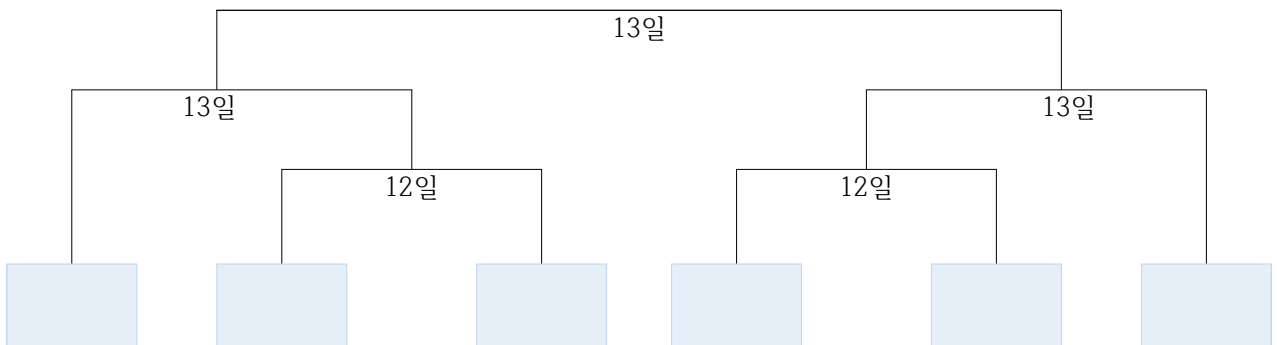

2. 본선대진표

1) 남자일반부

2) 여자일반부

3) 지도자부