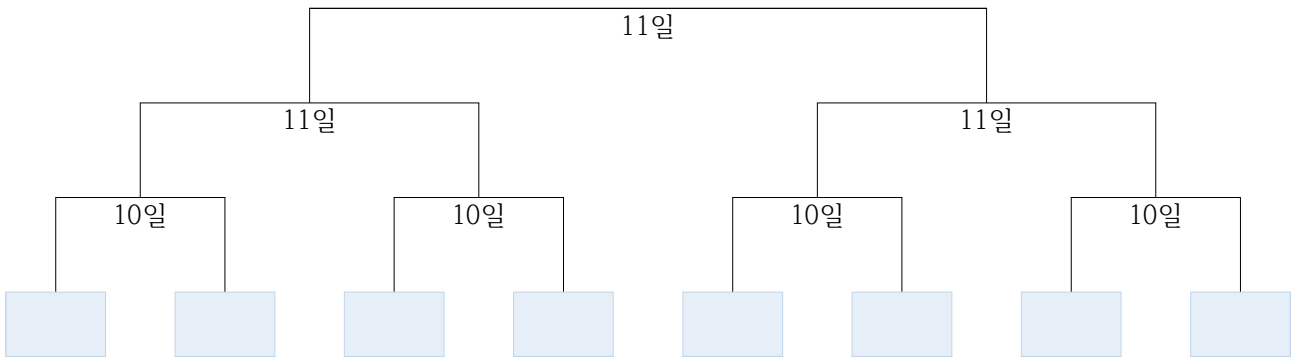

● B조

	경북	전남	서울	승	패	순위
경북						
전남						
서울						

● C조

	부산	인천	충북	승	패	순위
부산						
인천						
충북						

● D조

	울산	전북	경기	승	패	순위
울산						
전북						
경기						

2. 본선대진표

1) 남자일반부

2) 여자일반부

3) 지도자부

2. 본선대진표

4) 남자어르신부

5) 여자어르신부

* 기타사항: 일본 선수단과 예선에서 게임을 진행하는 시도협회는 **간단한 교환선물**을 준비해주시길 바랍니다.