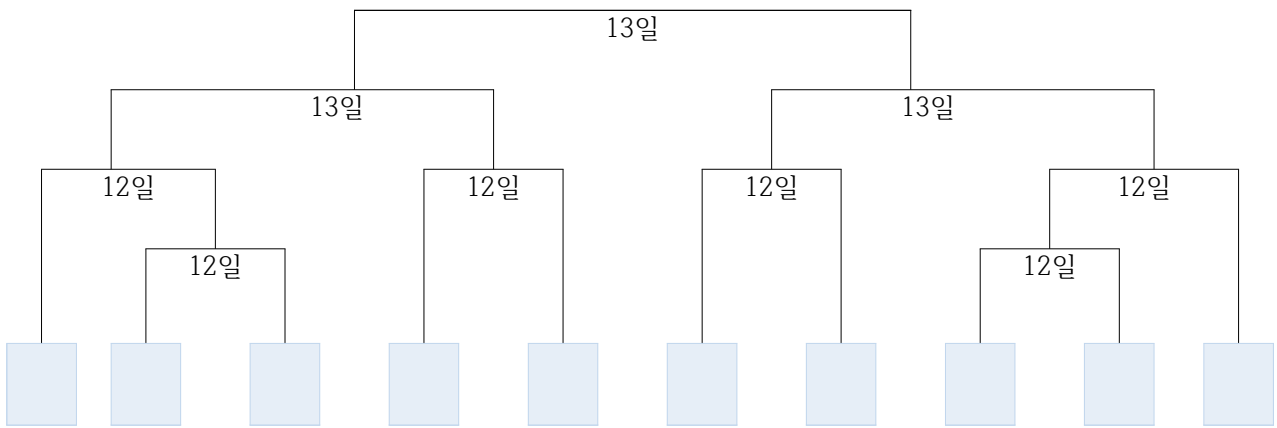

● C조

	충남	강원	전북	대구	승	패	순위
충남							
강원							
전북							
대구							

● D조

	울산	경북	전남	승	패	순위
울산						
경북						
전남						

1. 예선대진표

5) 여자어르신부

● A조

	대전	대구	강원	충남	승	패	순위
대전							
대구							
강원							
충남							

● B조

	경북	전남	서울	승	패	순위
경북						
전남						
서울						

● C조

	부산	인천	충북	승	패	순위
부산						
인천						
충북						

● D조

	울산	전북	경기	승	패	순위
울산						
전북						
경기						

2. 본선대진표

1) 남자일반부

2) 여자일반부

3) 지도자부

2. 본선대진표

4) 남자어르신부

5) 여자어르신부

* 기타사항: 일본 선수단과 예선에서 게임을 진행하는 시도협회는 **간단한 교환선물**을 준비해주시길 바랍니다.