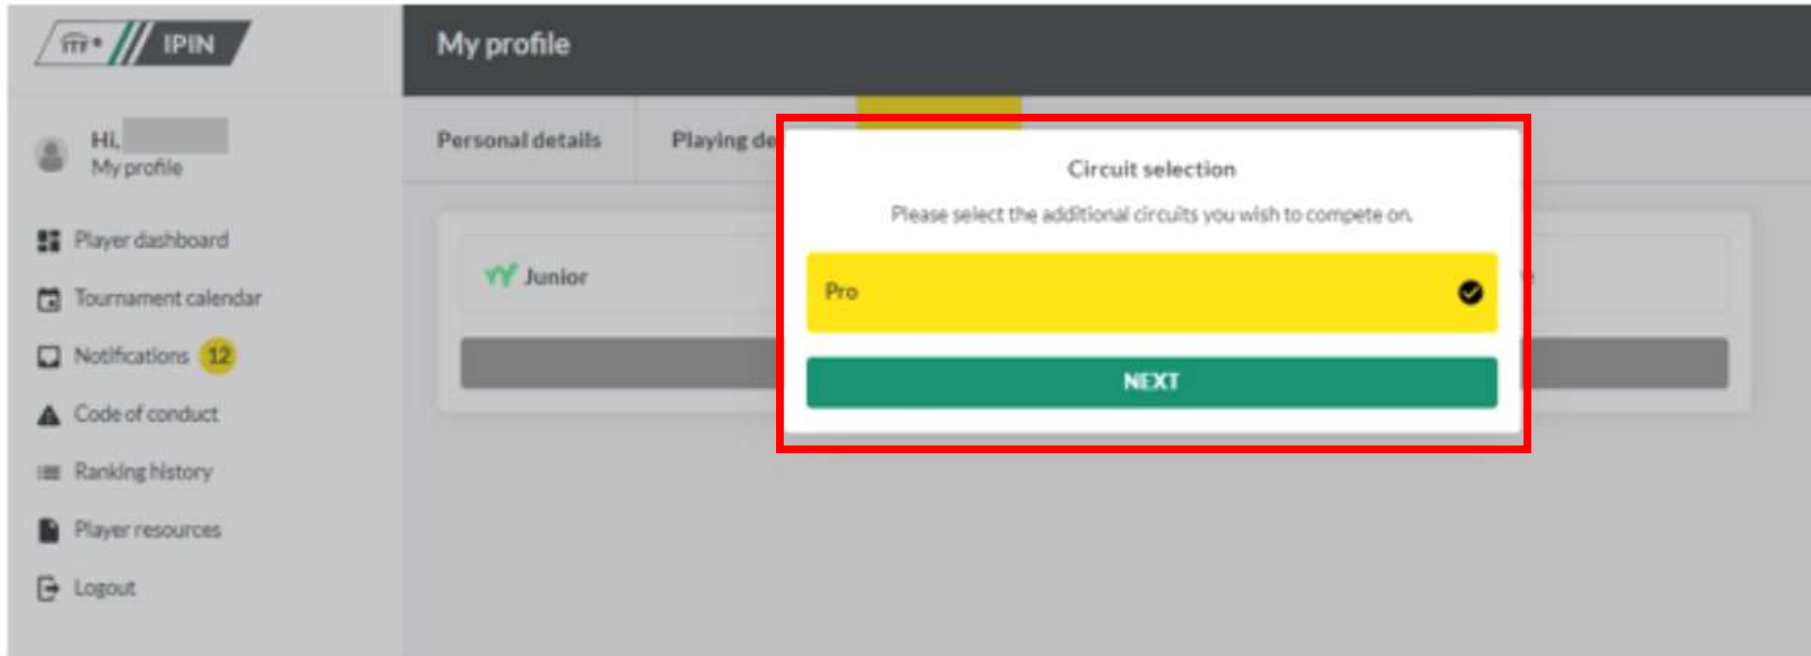

Junior

Expiry date: 25/09/2020

Membership status: Active

ADD CIRCUITS

4단계 : 추가로 참가하고 싶은 서킷 (Circuits) 클릭

5단계 : 선수 동의 및 보호자 확인 페이지 확인 후 동의하시면 됩니다. 18세 이하(미성년자)는 보호자 또는 부모님 확인하여 가입절차를 완료하시면 됩니다.

6단계 : Terms and Conditions (조건) 내용 숙지하시기 바랍니다.