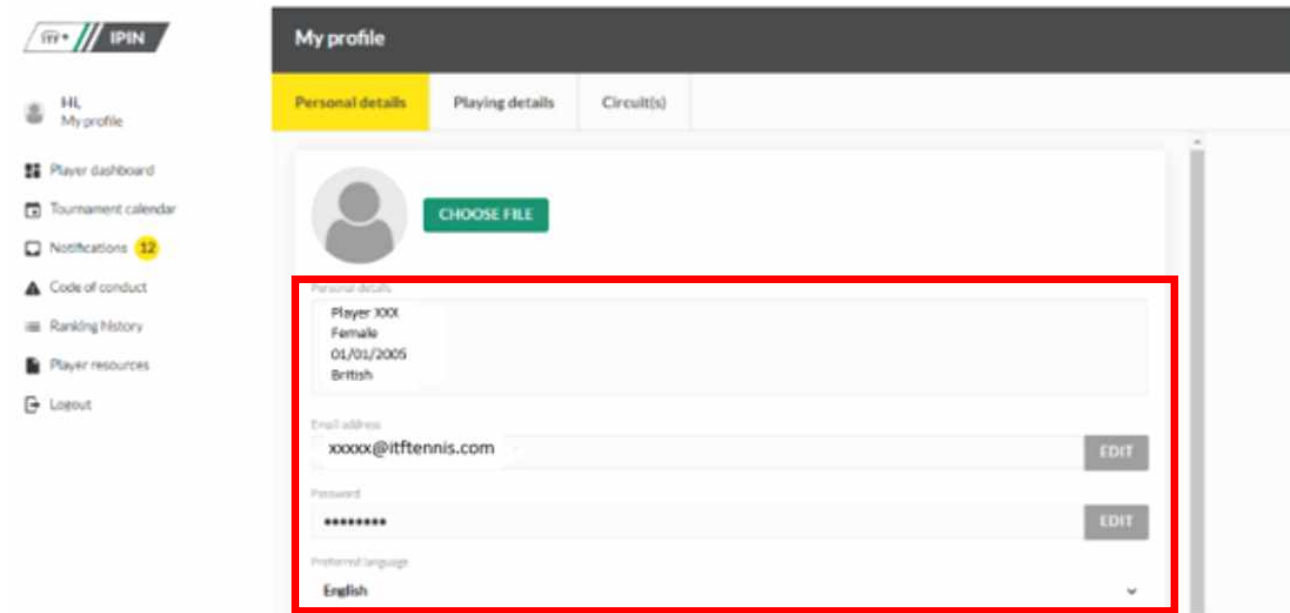

더 많은 서킷을 접속하기 위해 계정 업그레이드 하는 방법

1단계 : IPIN 로그인

2단계 : 'My Profile' 클릭

3단계 : 서킷 (Circuits) 탭 클릭

Hi,
My profile

Player dashboard

Tournament calendar

Notifications **12**