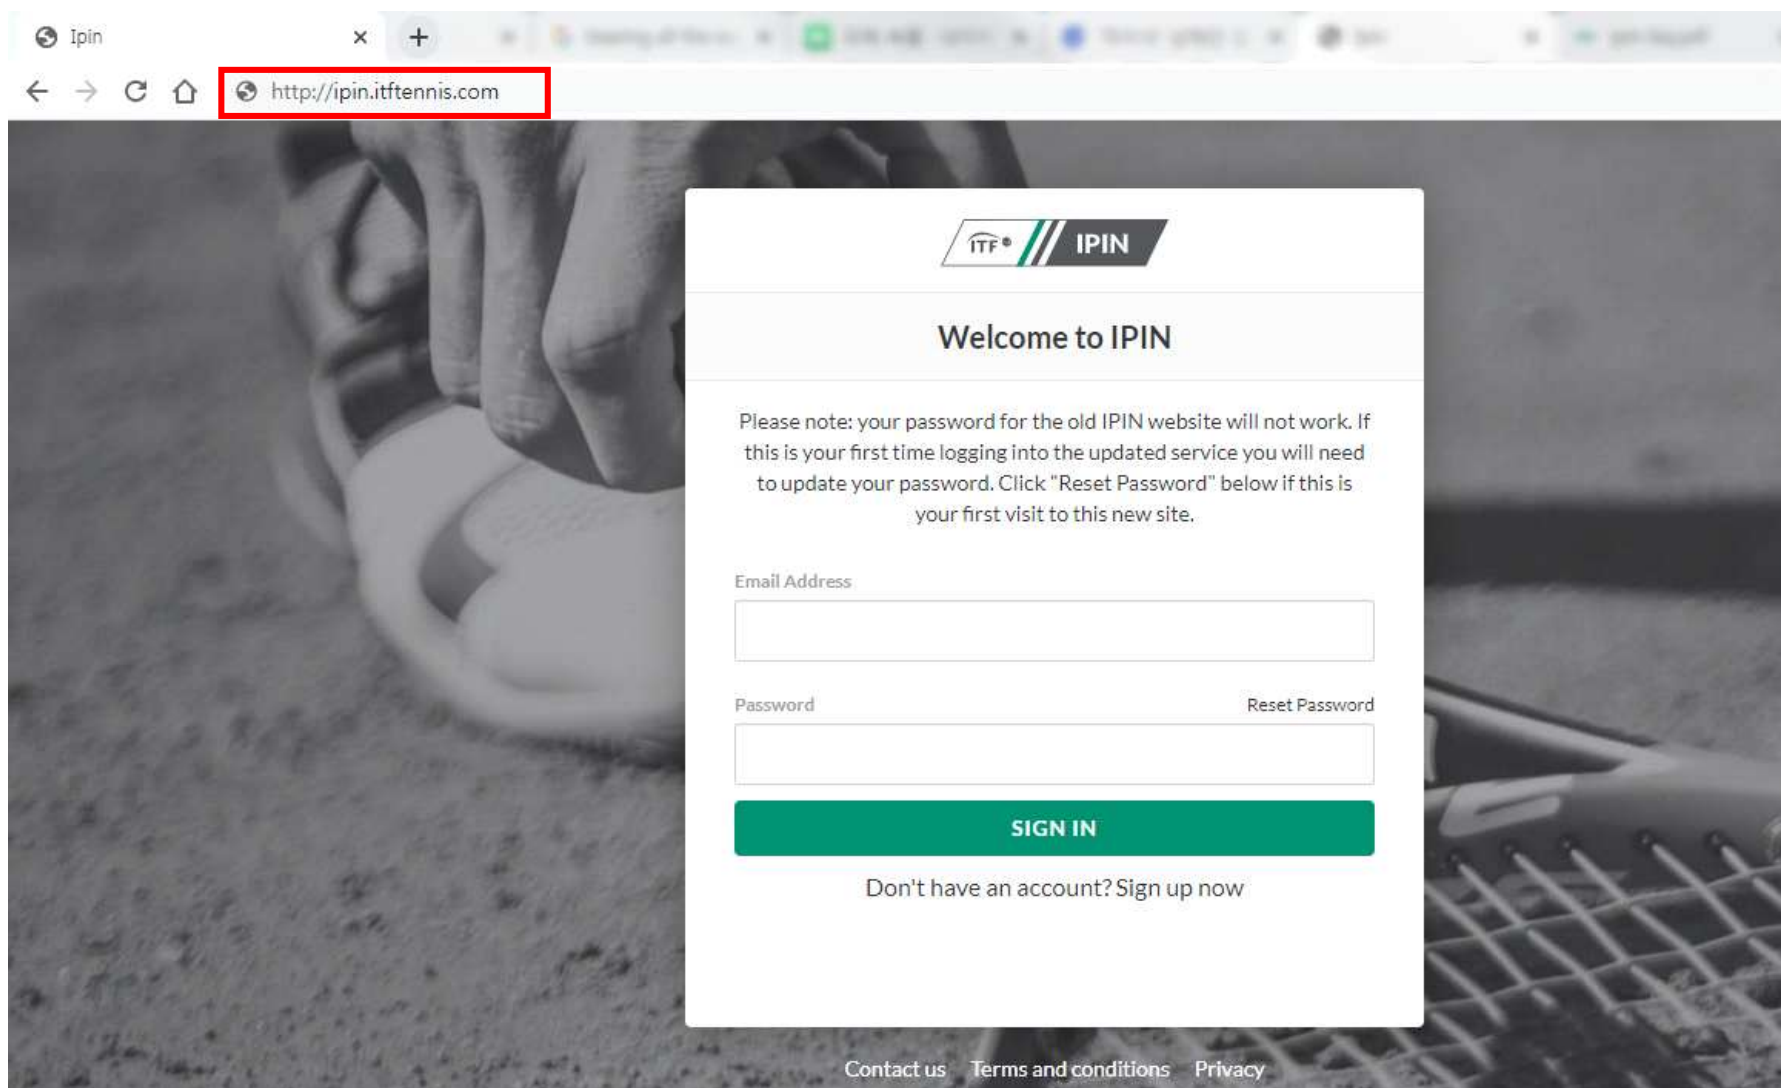

ITF 국제주니어대회 참가 신청 방법

1단계 IPIN 사이트 접속

인터넷 주소창에 <http://ipin.itftennis.com/> 입력

2단계 로그인

본인이 등록할 때 사용한 이메일 주소와 비밀번호로 로그인

Welcome to IPIN

Please note: your password for the old IPIN website will not work. If this is your first time logging into the updated service you will need to update your password. Click "Reset Password" below if this is your first visit to this new site.